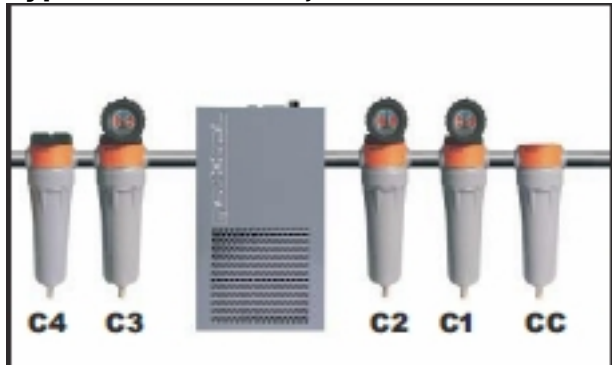

[Persluchtfilters 500 tot 17000 L/min](#) [1]

Mattei persluchtlers FM Series

Rest waarden na filtratie:

Type C4;- Vaste deeltjes >25 micron

Type C3;- Vaste deeltjes >5 micron, olieresidu <5mg/m³

Type C2;- Vaste deeltjes >1 micron, olieresidu <0,1mg/m³

Type C1;- Vaste deeltjes >0,1 micron, olieresidu <0,01 mg/m³

Type CC;- Actiefkool, olieresidu <0,008 mg/m³

Op aanvraag leverbaar:

- Filters met een grotere capaciteit.
- Ademlucht filters, medicinale fillters ,etc.

Model	Capaciteit liter/minute	Aansluitin g BSP	Filtratie graad, zie uitleg hierboven					CC filter
			C4 filter	C3 filter	C2 filter	C1 filter		
FM 0005	500	3/8"	P.O.A.	P.O.A.	P.O.A.	P.O.A.	P.O.A.	
FM 0010	1000	1/2"	P.O.A.	P.O.A.	P.O.A.	P.O.A.	P.O.A.	
FM 0018	2000	3/4"	P.O.A.	P.O.A.	P.O.A.	P.O.A.	P.O.A.	
FM 0030	3000	3/4"	P.O.A.	P.O.A.	P.O.A.	P.O.A.	P.O.A.	
FM 0035	3400	1"	P.O.A.	P.O.A.	P.O.A.	P.O.A.	P.O.A.	
FM 0050	5000	1"	P.O.A.	P.O.A.	P.O.A.	P.O.A.	P.O.A.	
FM 0072	7200	1 1/2"	P.O.A.	P.O.A.	P.O.A.	P.O.A.	P.O.A.	
FM 0095	9500	1 1/2"	P.O.A.	P.O.A.	P.O.A.	P.O.A.	P.O.A.	
FM 0125	12500	2"	P.O.A.	P.O.A.	P.O.A.	P.O.A.	P.O.A.	
FM 0165	17000	2"	P.O.A.	P.O.A.	P.O.A.	P.O.A.	P.O.A.	

Bestel voorbeeld compleet filter: **FM 0018 C3**