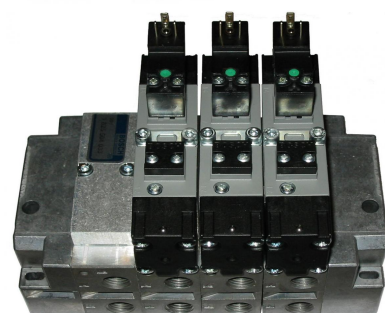

[Elektrisch bediend 3/2 ventiel rijgbaar](#) [2]

[2]

[Elektrisch bediend 3/2 ventiel, 1/8" draad](#) [3]

[3]

[Elektrisch bediend 5/2 & 5/3 ventiel, 1/8" & 1/4" draad](#) [4]

[4]

[Elektrisch bediend 5/2 ventiel rijgbaar](#) [5]

[5]

[Elektrisch bediend 5/2 ventiel rijgbaar volgens ISO norm](#) [6]

[6]

[Hand bediend 5/2 - 5/3 ventiel, 1/4" draad zeer degelijk](#) [7]

Ventielen

Gepubliceerd op www.robucon.nl (<https://www.robucon.nl>)

[7]

[Mechanisch en hand bediend 3/2 ventiel, 1/8\" data-bbox="70 244 550 261"/>](#)

[8]

[Pneumatisch bediend 5/2 & 5/3 ventiel, 1/8\" data-bbox="70 451 596 468"/>](#)

[9]

[Reduceerventielen](#) [10]

[10]

Bron-URL: <https://www.robucon.nl/pneumatiek/ventielen>